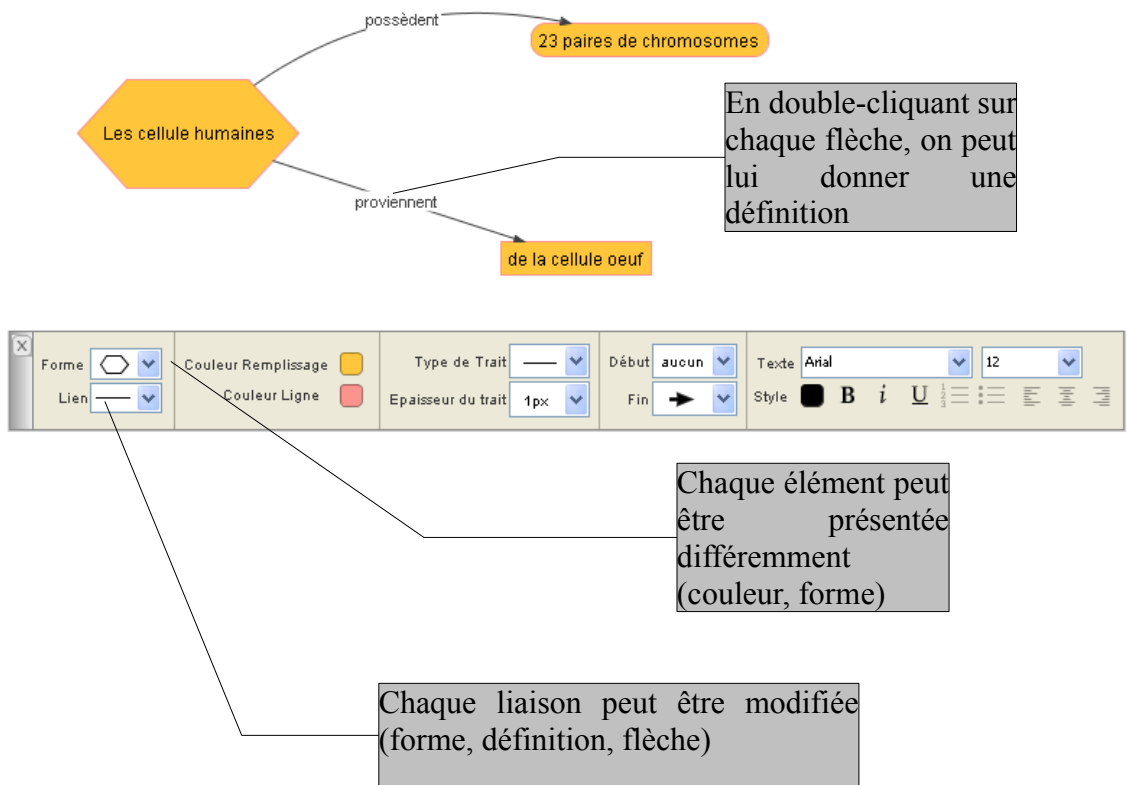

## Utiliser le logiciel VUE

VUE (Visual understanding environment) est un logiciel qui permet (entre autre) de réaliser des trames conceptuelles.

### I/Présentation des outils à disposition

## II / Les relations entre les idées

## III Emboiter des groupes d'idées