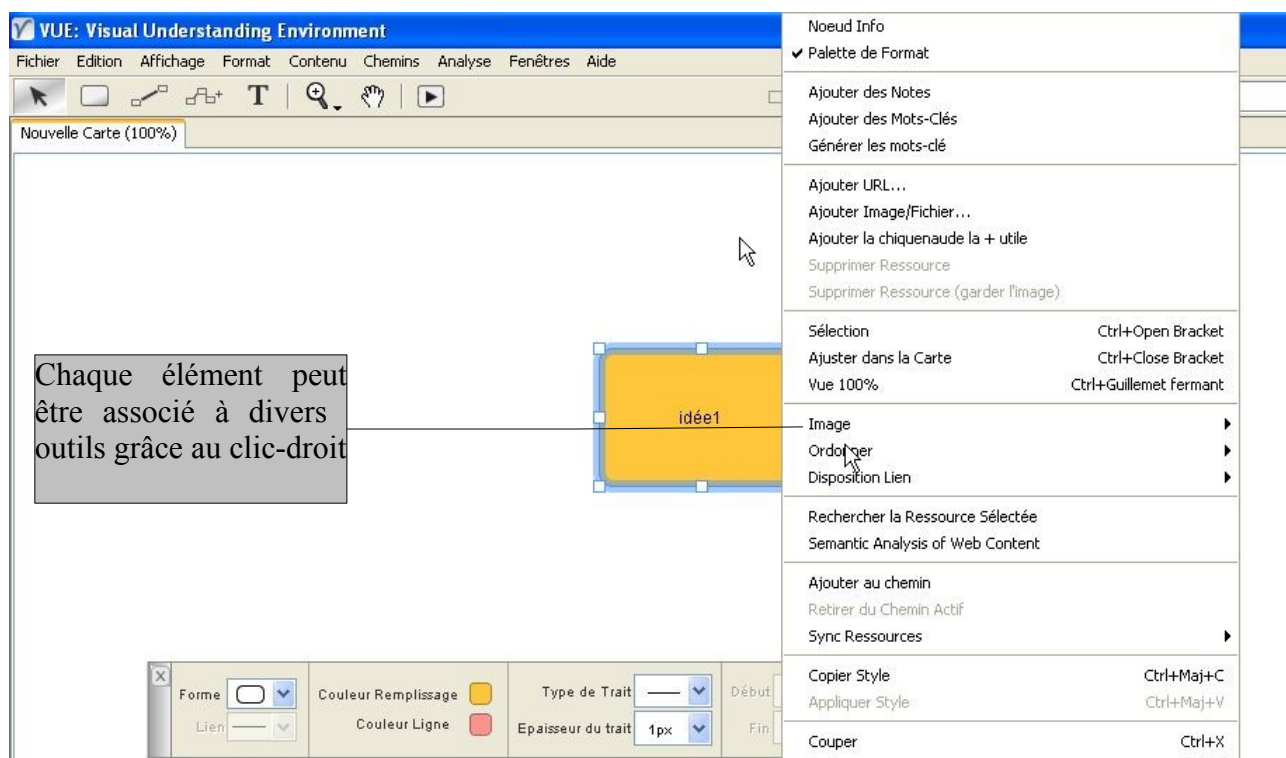

## Utiliser le logiciel VUE

VUE (Visual understanding environment) est un logiciel qui permet (entre autre) de réaliser des trames conceptuelles.

### I/Présentation des outils à disposition