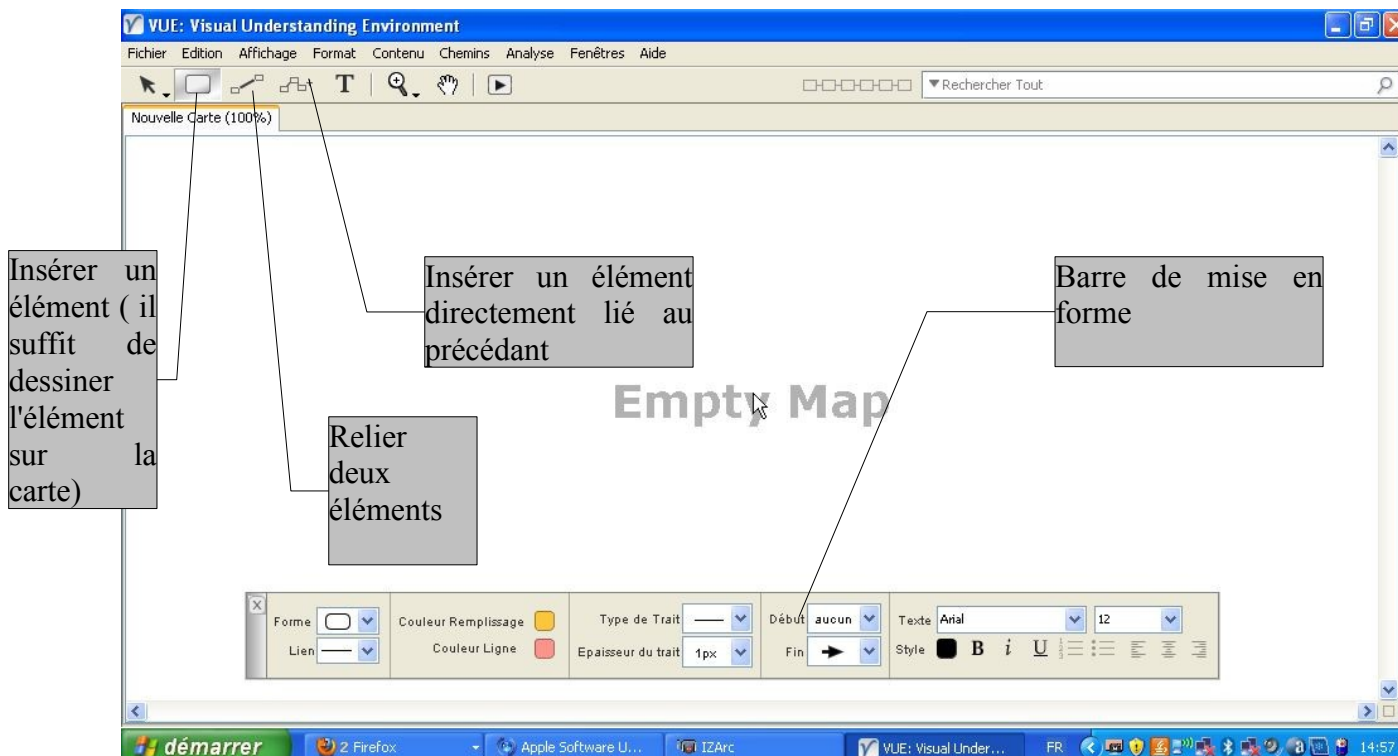

## Utiliser le logiciel VUE

VUE (Visual understanding environment) est un logiciel qui permet (entre autre) de réaliser des trames conceptuelles.

### I/Présentation des outils à disposition

## II / Les relations entre les idées