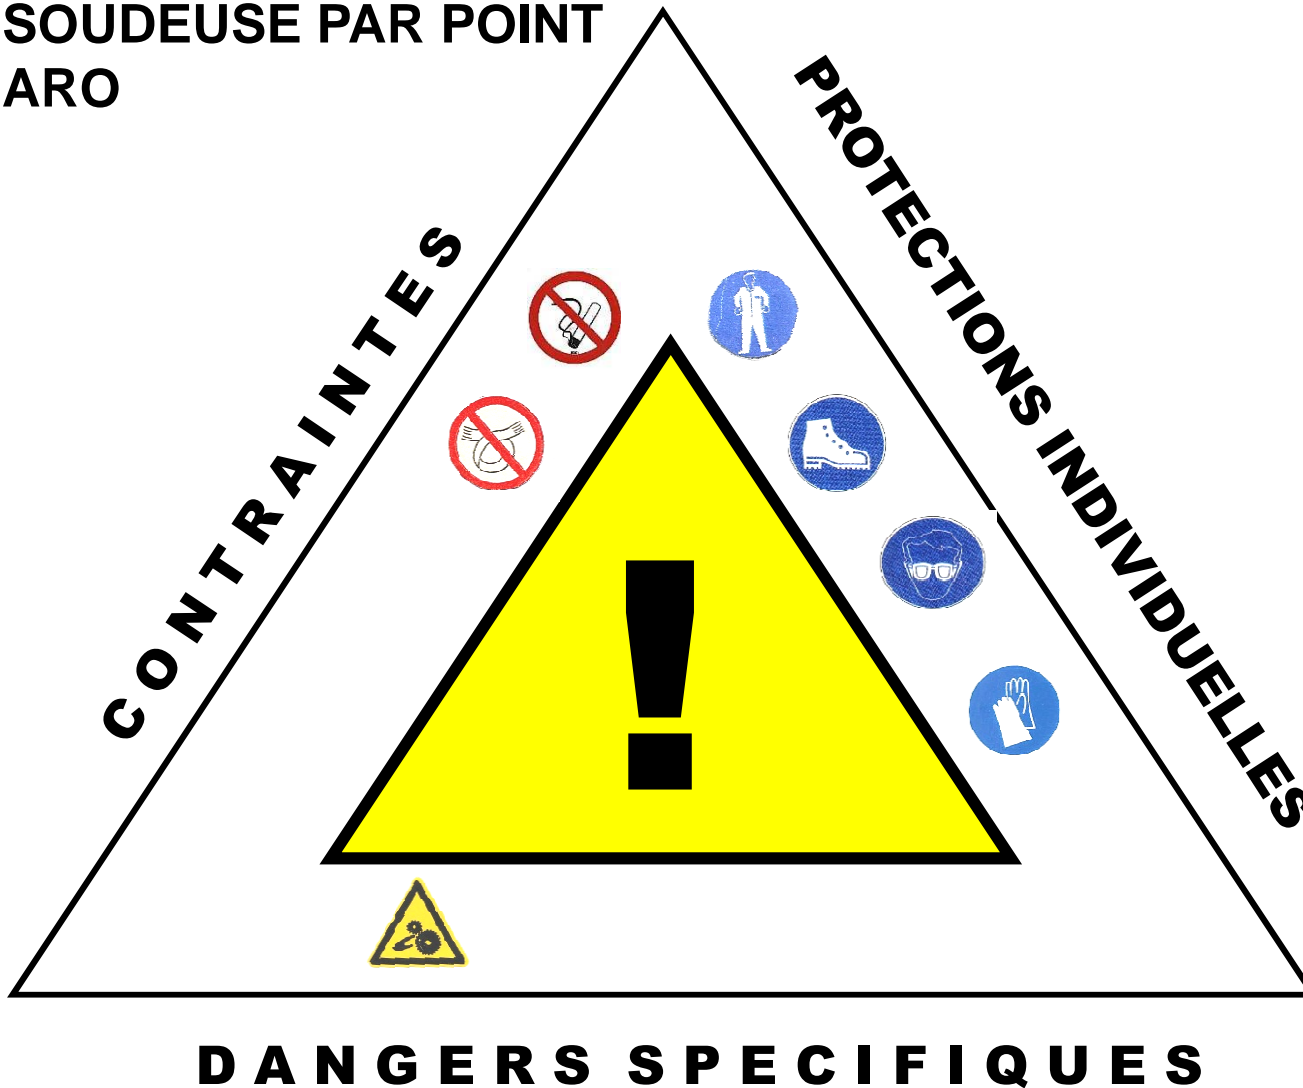

**SOUDEUSE PAR POINT
ARO**

<p>Protection individuelle</p> 	<ul style="list-style-type: none"> • Bleu de travail • Chaussure de sécurité • Lunettes de sécurité • Gants
<p>Machines</p> 	<ul style="list-style-type: none"> • Faire attention aux mains • Lentilles de contacts interdites
<p>Outillages</p> 	<ul style="list-style-type: none"> • Tenir correctement la pièce à meuler
<p>environnement</p> 	<ul style="list-style-type: none"> • Pas d'encombrement au pied de la machine • Tenir son poste de travail propre et bien rangé