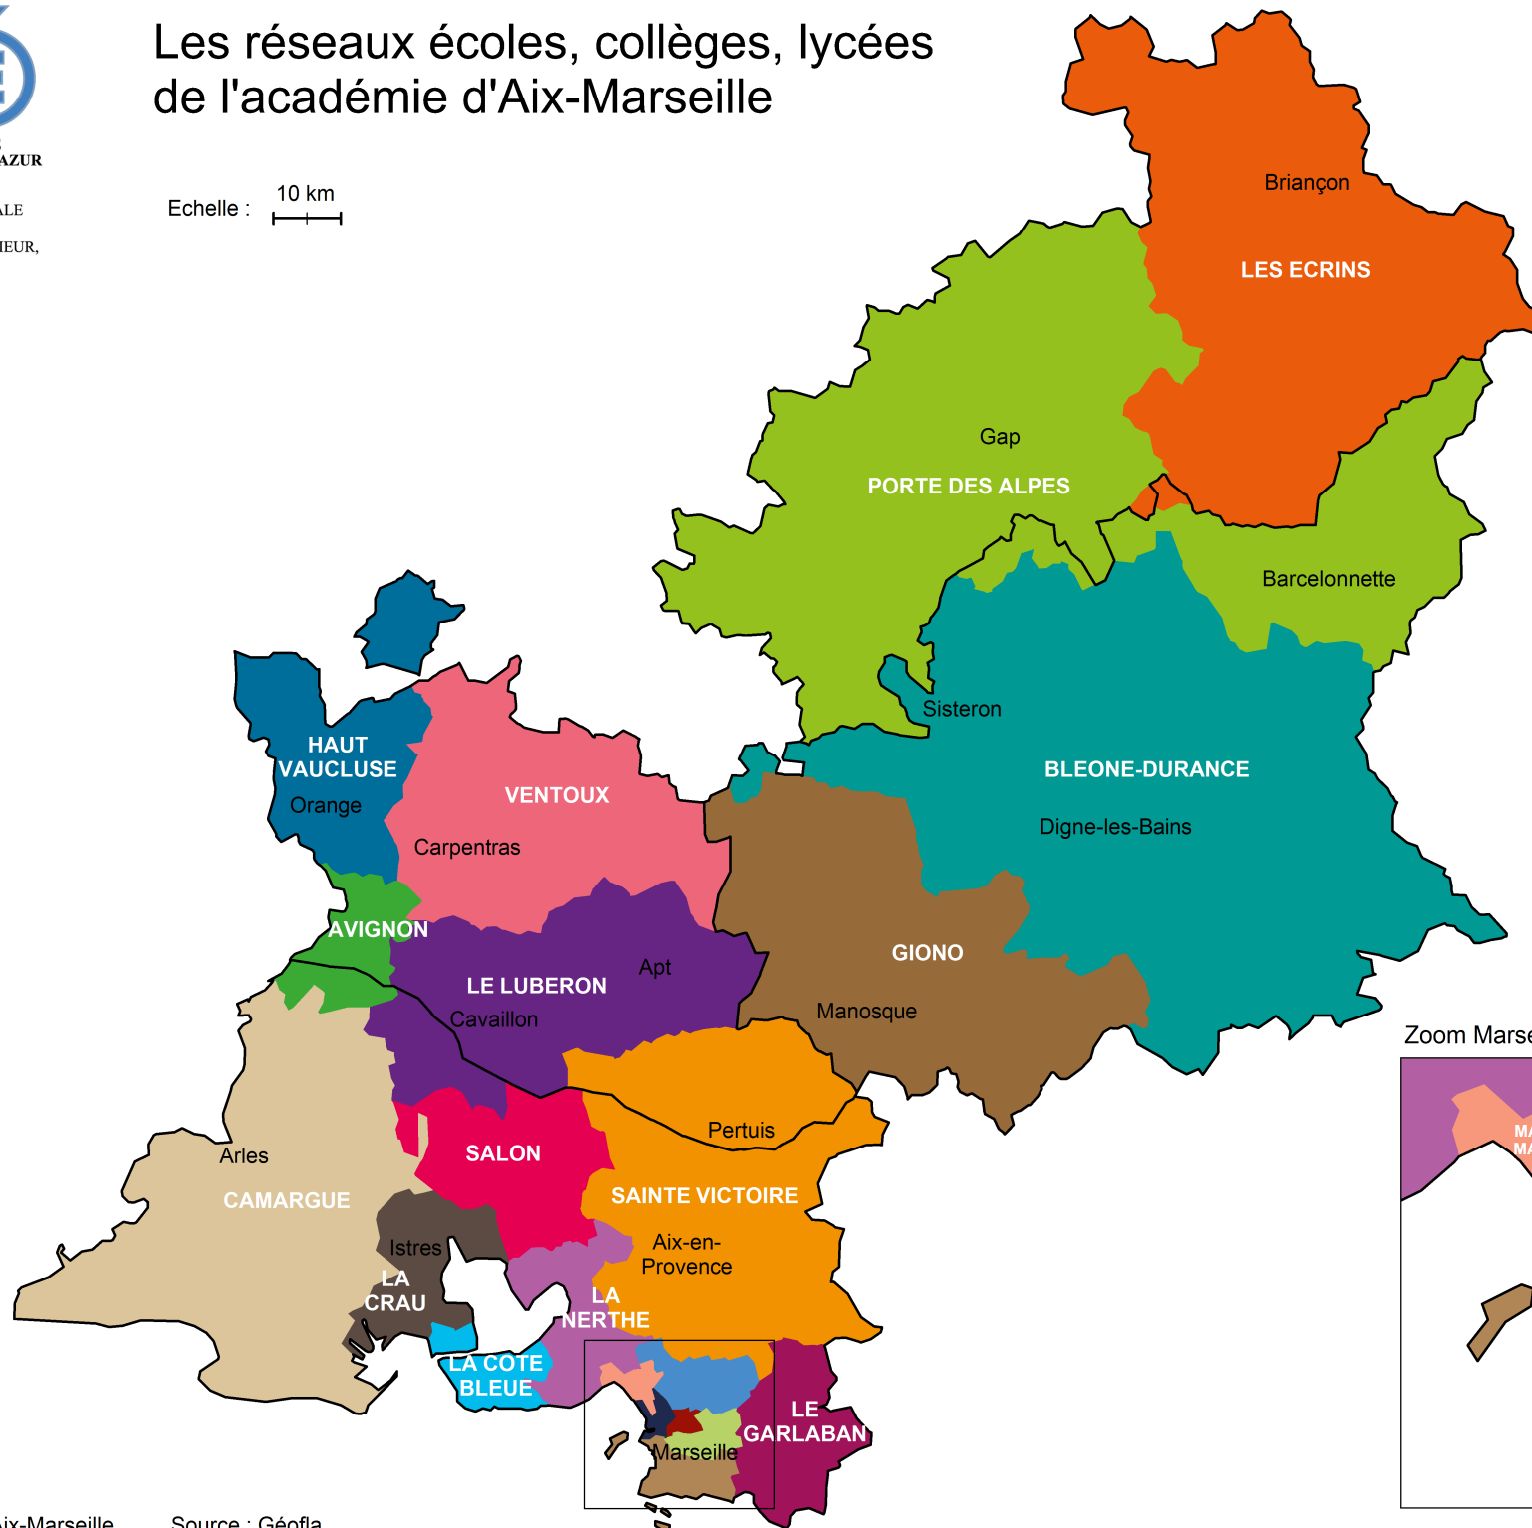

Les réseaux écoles, collèges, lycées de l'académie d'Aix-Marseille

Echelle : 10 km

Zoom Marseille