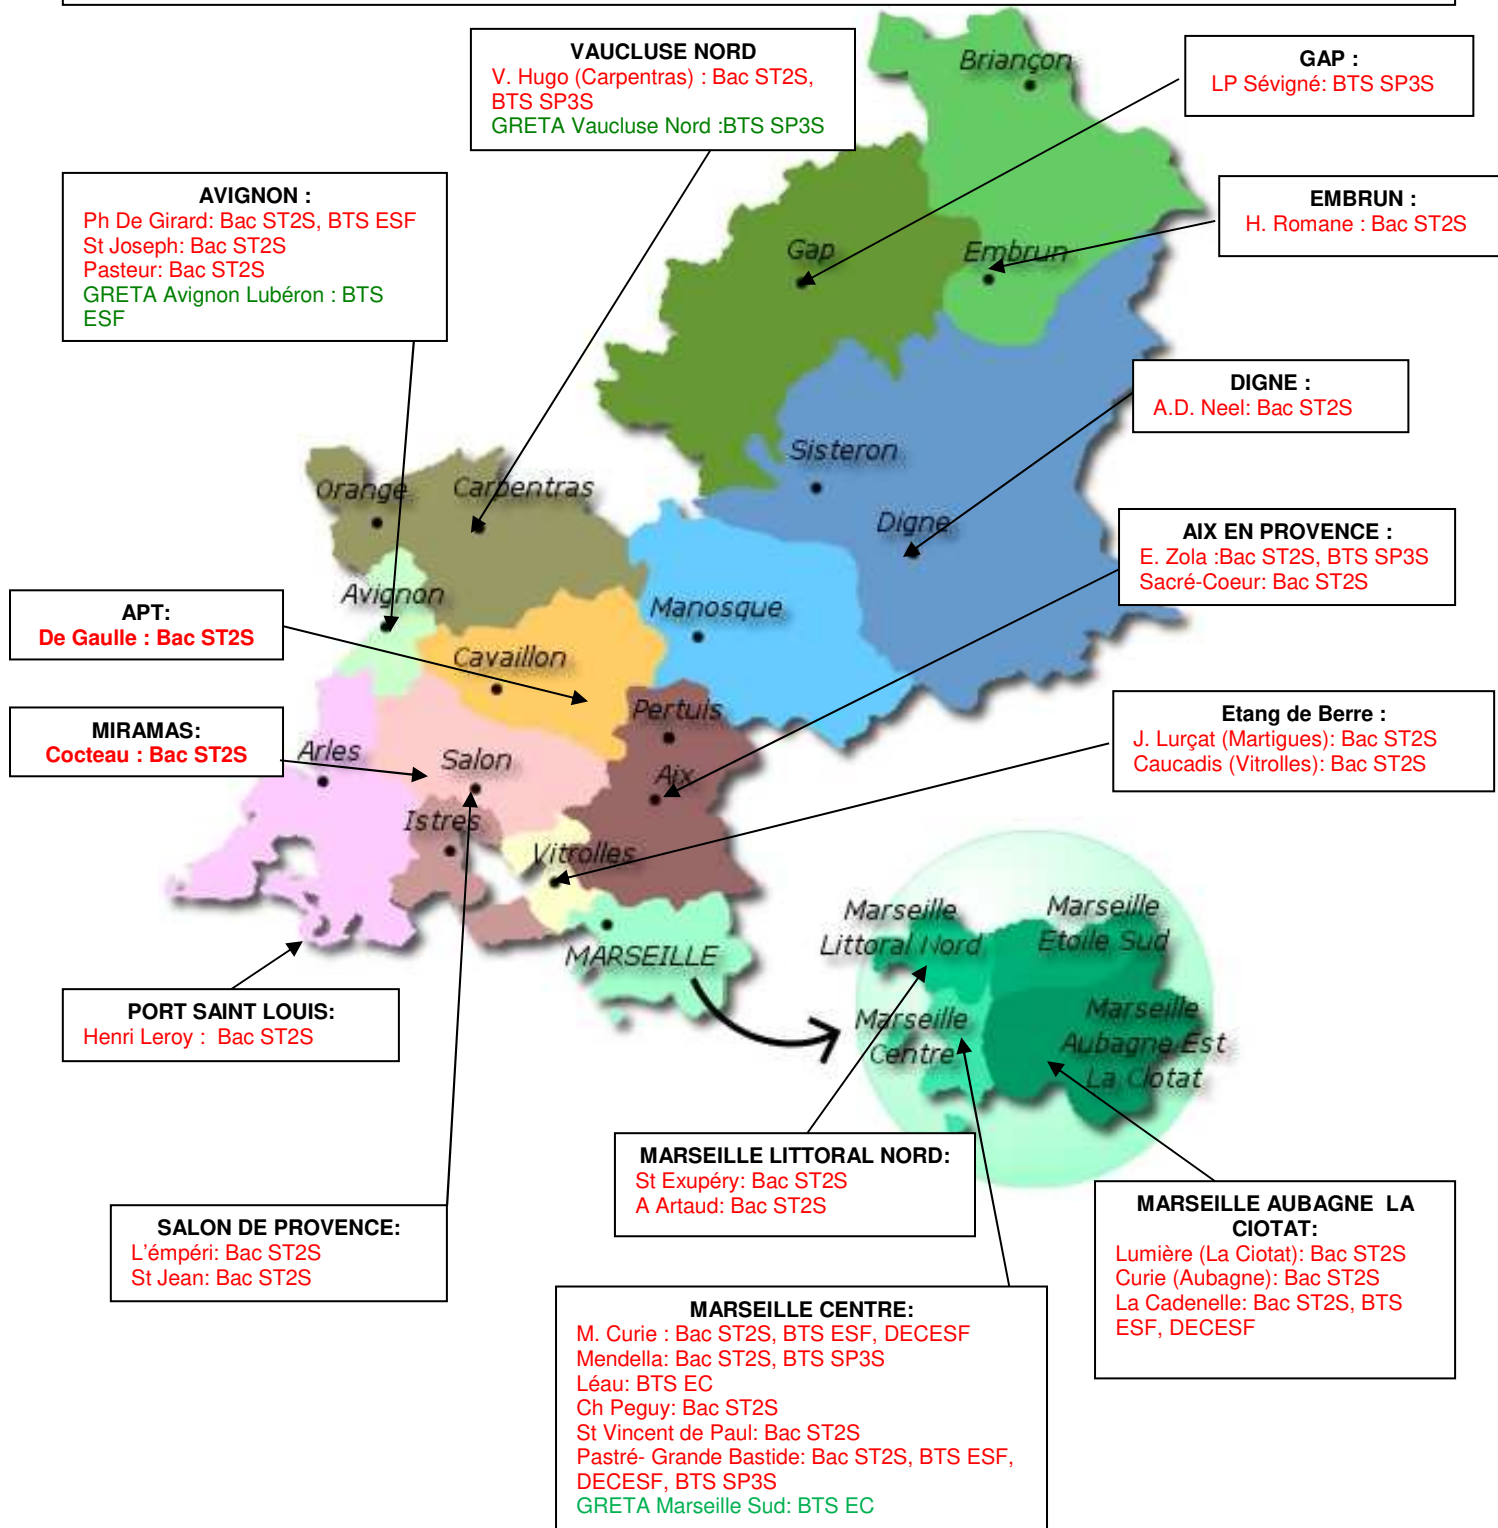

IMPLANTATION DES SECTIONS 2019/2020- Lycées Publics et Privés sous contrat Bac ST2S- BTS SP3S- BTS ESF- DECESF- BTS EC

Formations du secteur sanitaire et social

BAC ST2S : Sciences et Technologies de la Santé et du Social

BTS SP3S : BTS Services et Prestation des Secteurs Sanitaire et Social

BTS ESF : BTS en Economie Sociale Familiale

DECESF : Diplôme d'Etat de Conseiller en ESF

BTS EC : BTS Esthétique Cosmétique

Formation initiale scolaire

Formation continue