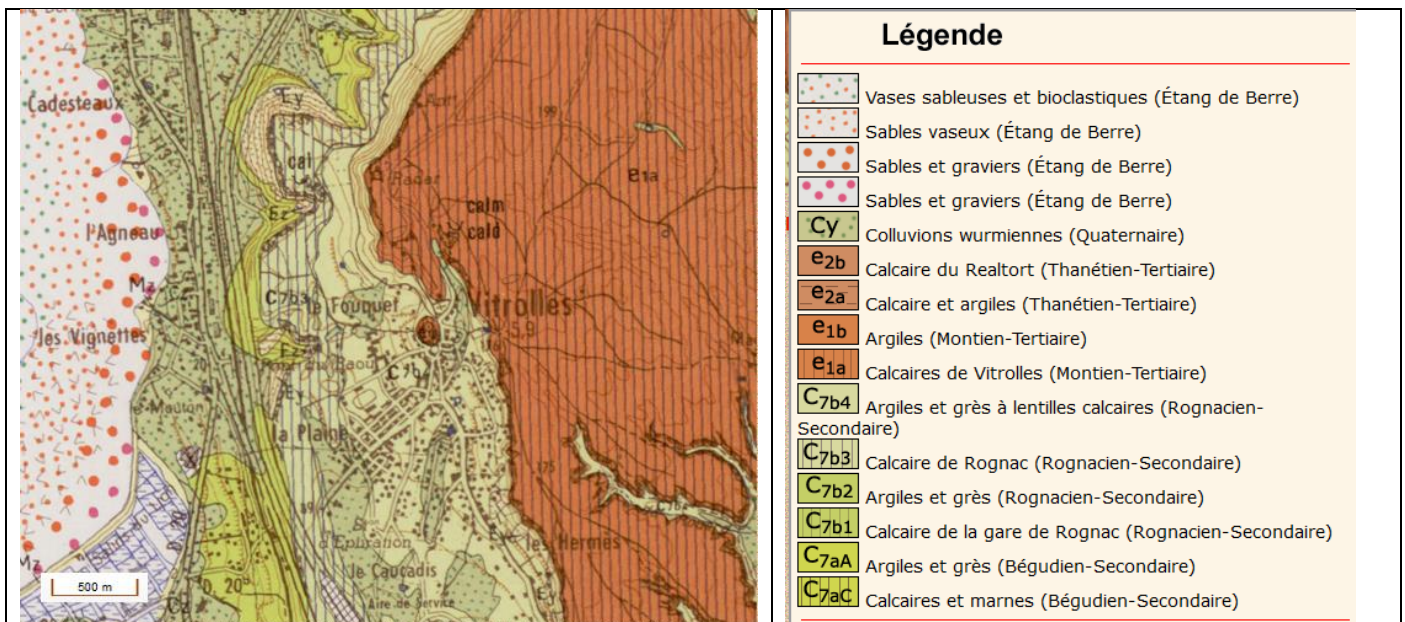

# Etude d'un paysage vitrollais particulier : Le rocher

Source : <https://mapio.net/pic/p-60047303/>

## Document 1 : la carte géologique

Source : [http://www.lithotheque.ac-aix-marseille.fr/Affleurements\\_PACA/13\\_vitrolles/carte\\_geologique\\_vitrolles.htm](http://www.lithotheque.ac-aix-marseille.fr/Affleurements_PACA/13_vitrolles/carte_geologique_vitrolles.htm)